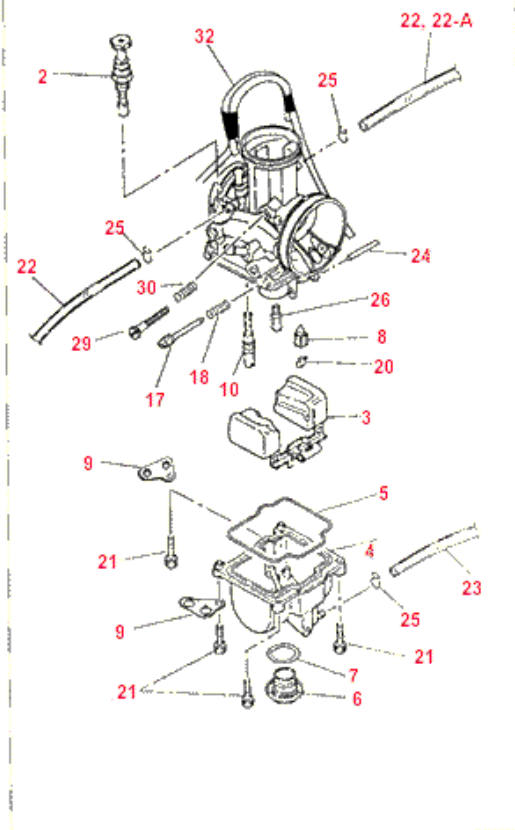

www.spracing.ch

PWK 33, 35, 36, 38, 39 Carburetor Exploded View

Quad Vents/Air Strikers

See parts number 11,12,14,15,19,27,28,31 from next drawing

	DESCRIPTION	CARB. SIZE			QUAD VENT	QUAD VENT	QUAD VENT
		PWK33	PWK35	PWK38 & 39	PWK36	AIR STRIKERS	AIR STRIKERS
2	STARTER VALVE COMP.	1166-818-2101	<-----	<-----	<-----	<-----	<-----
3	FLOAT	W1310-079-9921	<-----	<-----	<-----	<-----	<-----
4	FLOAT BOWL COMP	W1350-311-9910	<-----	<-----	<-----	<-----	<-----
5	GASKET FLOAT BOWL	16163-ND4-7510-M1	<-----	<-----	<-----	<-----	<-----
6	PLUG SCREW	16162-ND4-7511-M1	<-----	<-----	<-----	<-----	<-----
7	O-RING PLUG SCREW	16173-001-0040	<-----	<-----	<-----	<-----	<-----
8	FLOAT VALVE COMP.	1062-814-2101	<-----	<-----	<-----	<-----	<-----
9	ANCHOR PLATE Old No.	16179-428-6710-M1 (16179-428-6711-m1)	<-----	16179-428- 6710-M1	16179- KZ4-6900	16179- KZ4-6900	<-----
10	SLOW JET	N424-21XXX	<-----	<-----	<-----	<-----	<-----
11	JET NEEDLE	N427-48XXX	<-----	<-----	<-----	<-----	<-----
12	CLIP JET NEEDLE	16115-169-0040	<-----	<-----	<-----	<-----	<-----
13	THROTTLE VALVE	N502-15XXX	<-----	N502-17X00	<-----	N502-15X00	N502-17X00
14	CABLE HOLDER	1101-804-2001	<-----	<-----	<-----	<-----	<-----
15	TOP	1030-840-2001	<-----	<-----	<-----	<-----	<-----
16	GASKET	16110-ND5-7610-M1	<-----	<-----	<-----	<-----	<-----
17	AIR ADJUST SCREW	W1446-231-9900	<-----	<-----	<-----	<-----	<-----
18	SPRING	W1711-416-9900	<-----	<-----	<-----	<-----	<-----
19	SPRING THROTTLE	1290-917-2001	<-----	1290-920- 2001	<-----	1290-917- 2001	1290-920- 2000
20	CLIP, FLOAT VALVE	0405-019-1000	<-----	<-----	<-----	<-----	<-----
21	SCREW, FLOAT BOWL Old No.	N114-04163 (N114-04160)	<-----	<-----	<-----	<-----	<-----
22	BOWL VENT PIPE	95003-07042-31	<-----	95003- 07048-31	95003- 07042-31	95003- 07048-31	<-----
22A	BOWL VENT PIPE	N/A	N/A	N/A	0803-805- 2001	N/A	N/A
23	OVERFLOW PIPE	95003-05033-31	<-----	<-----	<-----	<-----	<-----
24	FLOAT PIN	W9525-25250	<-----	<-----	<-----	<-----	<-----
25	CLIP	W9535-35000	<-----	<-----	<-----	<-----	<-----
26	MAIN JET	99101-357-XXX0	<-----	<-----	<-----	<-----	<-----
27	CABLE ADJUSTER	1036-804-2000	<-----	<-----	<-----	<-----	<-----
27A	CABLE ADJUSTER	W9581-59250 (25mm)	<-----	<-----	<-----	<-----	<-----
27B	CABLE ADJUSTER	W9581-59200 (20mm)	<-----	<-----	<-----	<-----	<-----
28	NUT CABLE ADJUSTER	0208-007-1100	<-----	<-----	<-----	<-----	<-----
28A	NUT CABLE ADJUSTER	W1793-130-9900	<-----	<-----	<-----	<-----	<-----
29	IDLE ADJUSTER (PLASTIC)	1034-853-2000	<-----	<-----	<-----	<-----	<-----
29A	IDLE ADJUSTER (BRASS)	N/A	1034-826- 2002	1034-826- 2002	N/A	N/A	N/A
30	SPRING	1290-963-2000	<-----	<-----	<-----	<-----	<-----
30A	NUT	N/A	94002- 0508-OS	<-----	N/A	N/A	N/A
31	COLLAR	1118-A35-7000	<-----	<-----	<-----	<-----	<-----
32	BOWL VENT PIPE COMP (FOR QUAD VENT)	N/A	N/A	N/A	1699-KZ3- 6900	<-----	<-----