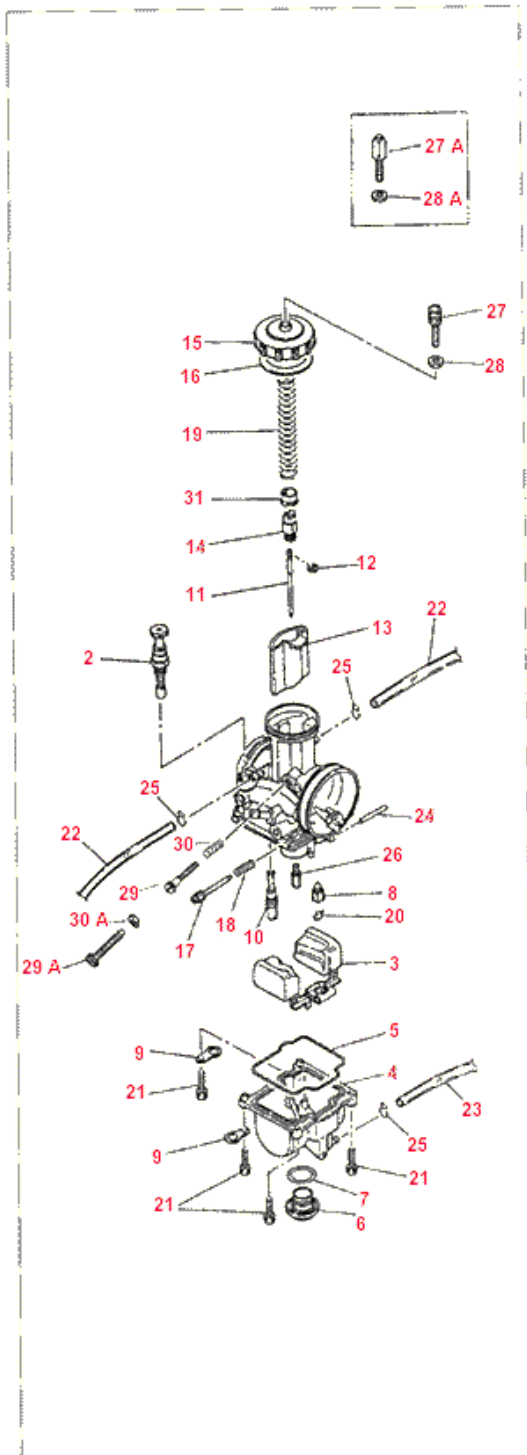

www.spracing.ch

PWK 33, 35, 36, 38, 39 Carburetor Exploded View

Quad Vents/Air Strikers

See parts number 11,12,14,15,19,27,28,31 from next drawing

	DESCRIPTION	CARB. SIZE			QUAD VENT	QUAD VENT	QUAD VENT
		PWK33	PWK35	PWK38 & 39	PWK36	AIR STRIKERS	AIR STRIKERS
2	STARTER VALVE COMP.	1166-818-2101	<-----	<-----	<-----	<-----	<-----
3	FLOAT	W1310-079-9921	<-----	<-----	<-----	<-----	<-----
4	FLOAT BOWL COMP	W1350-311-9910	<-----	<-----	<-----	<-----	<-----
5	GASKET FLOAT BOWL	16163-ND4-7510-M1	<-----	<-----	<-----	<-----	<-----
6	PLUG SCREW	16162-ND4-7511-M1	<-----	<-----	<-----	<-----	<-----
7	O-RING PLUG SCREW	16173-001-0040	<-----	<-----	<-----	<-----	<-----
8	FLOAT VALVE COMP.	1062-814-2101	<-----	<-----	<-----	<-----	<-----
9	ANCHOR PLATE Old No.	16179-428-6710-M1 (16179-428-6711-m1)	<-----	16179-428- 6710-M1	16179- KZ4-6900	16179- KZ4-6900	<-----
10	SLOW JET	N424-21XXX	<-----	<-----	<-----	<-----	<-----
11	JET NEEDLE	N427-48XXX	<-----	<-----	<-----	<-----	<-----
12	CLIP JET NEEDLE	16115-169-0040	<-----	<-----	<-----	<-----	<-----
13	THROTTLE VALVE	N502-15XXX	<-----	N502-17X00	<-----	N502-15X00	N502-17X00
14	CABLE HOLDER	1101-804-2001	<-----	<-----	<-----	<-----	<-----
15	TOP	1030-840-2001	<-----	<-----	<-----	<-----	<-----
16	GASKET	16110-ND5-7610-M1	<-----	<-----	<-----	<-----	<-----
17	AIR ADJUST SCREW	W1446-231-9900	<-----	<-----	<-----	<-----	<-----
18	SPRING	W1711-416-9900	<-----	<-----	<-----	<-----	<-----
19	SPRING THROTTLE	1290-917-2001	<-----	1290-920- 2001	<-----	1290-917- 2001	1290-920- 2000
20	CLIP, FLOAT VALVE	0405-019-1000	<-----	<-----	<-----	<-----	<-----
21	SCREW, FLOAT BOWL Old No.	N114-04163 (N114-04160)	<-----	<-----	<-----	<-----	<-----
22	BOWL VENT PIPE	95003-07042-31	<-----	95003- 07048-31	95003- 07042-31	95003- 07048-31	<-----
22A	BOWL VENT PIPE	N/A	N/A	N/A	0803-805- 2001	N/A	N/A
23	OVERFLOW PIPE	95003-05033-31	<-----	<-----	<-----	<-----	<-----
24	FLOAT PIN	W9525-25250	<-----	<-----	<-----	<-----	<-----
25	CLIP	W9535-35000	<-----	<-----	<-----	<-----	<-----
26	MAIN JET	99101-357-XXX0	<-----	<-----	<-----	<-----	<-----
27	CABLE ADJUSTER	1036-804-2000	<-----	<-----	<-----	<-----	<-----
27A	CABLE ADJUSTER	W9581-59250 (25mm)	<-----	<-----	<-----	<-----	<-----
27B	CABLE ADJUSTER	W9581-59200 (20mm)	<-----	<-----	<-----	<-----	<-----
28	NUT CABLE ADJUSTER	0208-007-1100	<-----	<-----	<-----	<-----	<-----
28A	NUT CABLE ADJUSTER	W1793-130-9900	<-----	<-----	<-----	<-----	<-----
29	IDLE ADJUSTER (PLASTIC)	1034-853-2000	<-----	<-----	<-----	<-----	<-----
29A	IDLE ADJUSTER (BRASS)	N/A	1034-826- 2002	1034-826- 2002	N/A	N/A	N/A
30	SPRING	1290-963-2000	<-----	<-----	<-----	<-----	<-----
30A	NUT	N/A	94002- 0508-OS	<-----	N/A	N/A	N/A
31	COLLAR	1118-A35-7000	<-----	<-----	<-----	<-----	<-----
32	BOWL VENT PIPE COMP (FOR QUAD VENT)	N/A	N/A	N/A	1699-KZ3- 6900	<-----	<-----